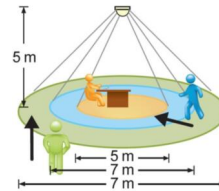

параметры

номер заказа	60619000105
код EAN	4020863421039
номер таможенного тарифа	85176200
Знак прохождения контроля	IP 20, класс защиты I, F, Indoor, CE
Степень ударопрочности IK	IK02
Температура окружающей среды	ta 25°C
Гарантийный срок	5 лет

электротехника

Мощность системы	0W

Оптика

Срок службы LED	50000h (Tq 25°C)

Механика

цвет корпуса	серебристый/ белый алюминий RAL 9006
размеры (LxWxH/DxH)	80mm x 51mm x 69mm
вес (нетто)	0.33kg
Вид монтажа	установка отдельных светильников на подвесе, маятниково-подвесные световые полосы

размеры

L	80 mm	Длина
B	51 mm	Ширина
H	69 mm	Высота

DEEP-LINK

<https://www.regiolux.de/ru/article/60619000105>